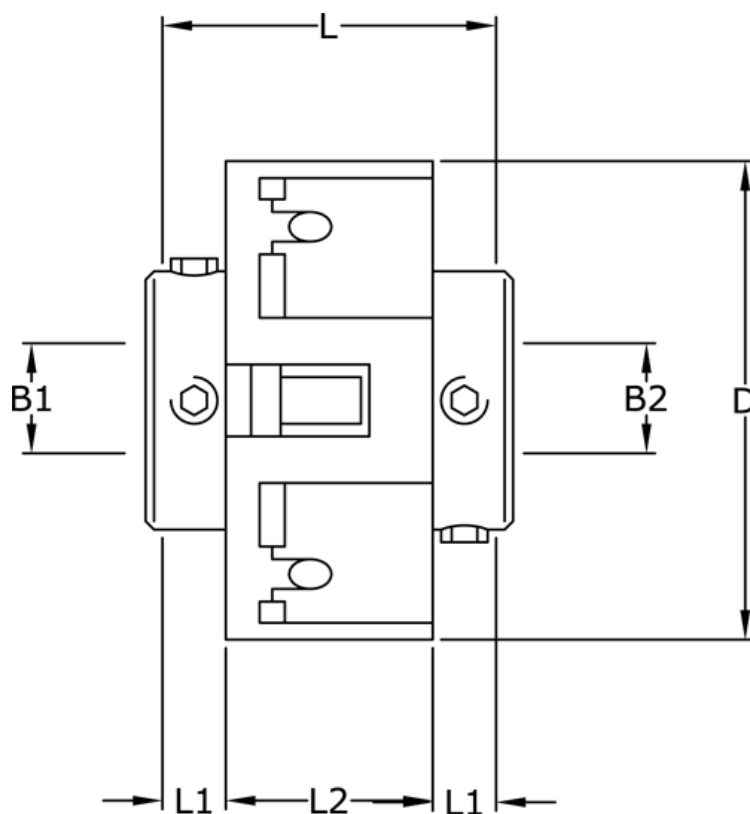

Varenummer: 3322201181822
Beskrivelse: Uni-Lat kobling str. 201.18.18.22
med pinolskrue, boring 4/6 mm

Mål

B1	= 4
B2	= 6
D	= 18
L	= 14.2
L1	= 4.6
L2	= 5.1
Skrue	= M3